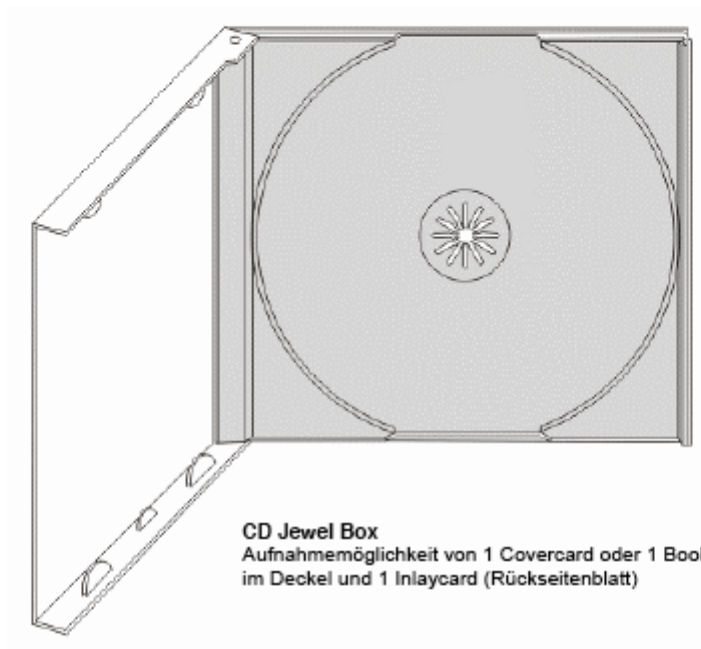

Drucksachen für die CD Jewel Box Spezifikationen und Maße

CD Jewel Box
Aufnahmemöglichkeit von 1 Covercard oder 1 Booklet
im Deckel und 1 Inlaycard (Rückseitenblatt)

Allgemeine Druckhinweise:

- ▶ Druckdaten: Vorzugsweise PDF (je Drucksache bitte nur eine Datei anliefern, in der sämtliche Seiten zusammengefasst sind), möglich aber auch Photoshop (Datei bitte auf die Hintergrundebene reduzieren), QuarkXPress und andere Programme auf Anfrage.
- ▶ Farben: Vier-Farben-Euroskala [CMYK]; Pantone- & HKS-Farben bitte als Sonderfarbe anlegen (Aufpreis beachten), Schwarz/Weiß in Graustufen. Bei Bedarf beraten wir Sie gerne, inwieweit alternativ zu CMYK auch RGB-Daten verarbeitet werden können.
- ▶ Auflösung: mindestens 300 dpi (farbig) bzw. 1.200 (s/w)
- ▶ Sämtliche der nachfolgenden Maßangaben in mm
- ▶ Bitte mindestens 3 mm Beschnitt anlegen.

Inlaycard

----- 3 mm Beschnitt
Alle Maßangaben in mm

Seitenanordnung für Booklets

Bei der Erstellung des Booklets legen Sie die Seiten bitte als Doppelseiten so an, wie es in dem Schema für den von Ihnen gewählten Seitenumfang dargestellt ist. Das Schema verdeutlicht gleichzeitig die Druckreihenfolge der Seiten. In genau dieser Reihenfolge bitten wir Sie, die einzelnen Seiten in *einer* PDF-Datei zusammenzufassen.