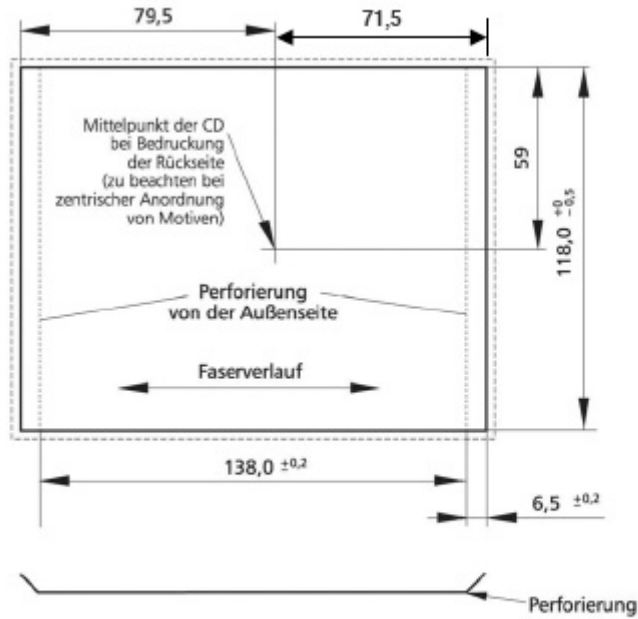

Drucksachen für die CD Jewel Box Spezifikationen und Maße

CD Jewel Box
Aufnahmemöglichkeit von 1 Covercard oder 1 Booklet
im Deckel und 1 Inlaycard (Rückseitenblatt)

Allgemeine Druckhinweise:

- ▶ Druckdaten: Vorzugsweise PDF (je Drucksache bitte nur eine Datei anliefern, in der sämtliche Seiten zusammengefasst sind), möglich aber auch Photoshop (Datei bitte auf die Hintergrundebene reduzieren), QuarkXPress und andere Programme auf Anfrage.
- ▶ Farben: Vier-Farben-Euroskala [CMYK]; Pantone- & HKS-Farben bitte als Sonderfarbe anlegen (Aufpreis beachten), Schwarz/Weiß in Graustufen. Bei Bedarf beraten wir Sie gerne, inwieweit alternativ zu CMYK auch RGB-Daten verarbeitet werden können.
- ▶ Auflösung: mindestens 300 dpi (farbig) bzw. 1.200 (s/w)
- ▶ Sämtliche der nachfolgenden Maßangaben in mm
- ▶ Bitte mindestens 3 mm Beschnitt anlegen.

Booklet (& Covercard)

- ▶ Papier: holzfreies Druckpapier
- ▶ Papierstärke:
 - Bei 2 – 32 Seiten: Umschlag= 170g/m²; Inhalt= 100g/m²
 - Bei 32 – 44 Seiten: Umschlag= 170g/m²; Inhalt= 80g/m²
- ▶ Druckdaten bzgl. der Seitenaufteilung bitte wie im Schema unten angeben anordnen.
- ▶ Als Covercard (1 Blatt) nur eine Hälfte der obigen Skizze verwenden.

Inlaycard

----- 3 mm Beschnitt
Alle Maßangaben in mm

Seitenanordnung für Booklets

Bei der Erstellung des Booklets legen Sie die Seiten bitte als Doppelseiten so an, wie es in dem Schema für den von Ihnen gewählten Seitenumfang dargestellt ist. Das Schema verdeutlicht gleichzeitig die Druckreihenfolge der Seiten. In genau dieser Reihenfolge bitten wir Sie, die einzelnen Seiten in *einer* PDF-Datei zusammenzufassen.