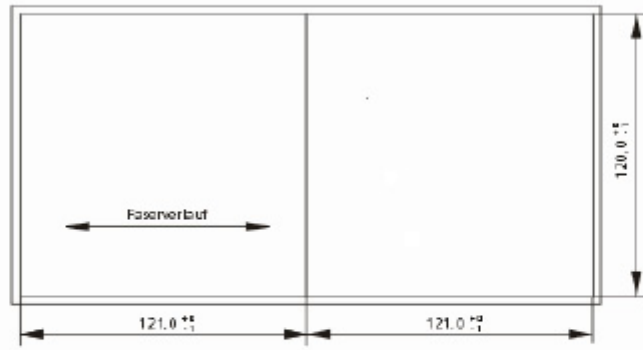

Booklet (& Covercard)

- Papier: holzfreies Druckpapier
- Papierstärke:
  - Bei 2 – 32 Seiten: Umschlag= 170g/m²; Inhalt= 100g/m²
  - Bei 32 – 44 Seiten: Umschlag= 170g/m²; Inhalt= 80g/m²
- Druckdaten bzgl. der Seitenaufteilung bitte wie im Schema unten angeben anordnen.
- Als Covercard (1 Blatt) nur eine Hälfte der obigen Skizze verwenden.